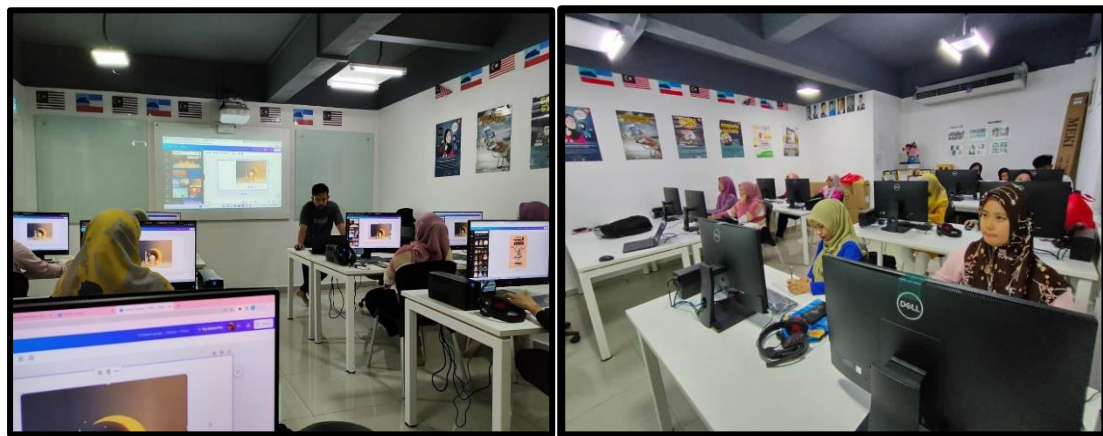

lebar mudah alih 4G yang lebih berkualiti. Pakej Jalur Lebar Perpaduan/Pakej Rahmah diperkenalkan untuk membantu mereka yang kurang berkemampuan. Wifi Komuniti di sekitar kawasan PEDi masih tetap boleh dinikmati oleh komuniti setempat. Tambahan pula, di PEDi juga disediakan tablet untuk dipinjam oleh pengunjung sekiranya semua komputer terminal digunakan pada masa itu.

Sehubungan itu, MCMC akan terus berusaha untuk menyediakan perkhidmatan Internet yang berkualiti demi kemajuan pendidikan dan pembangunan komuniti di Sabah.

Sebarang pertanyaan berhubung perkara di atas boleh menghubungi Pengarah MCMC Negeri Sabah, Encik Izani Othman menerusi e-mel: izani.othman@mcmc.gov.my .

PARA pelajar sedang menghadiri kursus ICT di Pusat Ekonomi Digital (PEDi).

KOMUNIKASI KORPORAT MCMC

Suruhanjaya Komunikasi dan Multimedia Malaysia | Malaysian Communications and Multimedia Commission
MCMC Tower 1, Jalan Impact, Cyber 6, 63000 Cyberjaya, Selangor MALAYSIA
T: + 60 3 86 88 80 00 | F: + 60 3 86 88 10 00 | E: scd@mcmc.gov.my | W: www.mcmc.gov.my